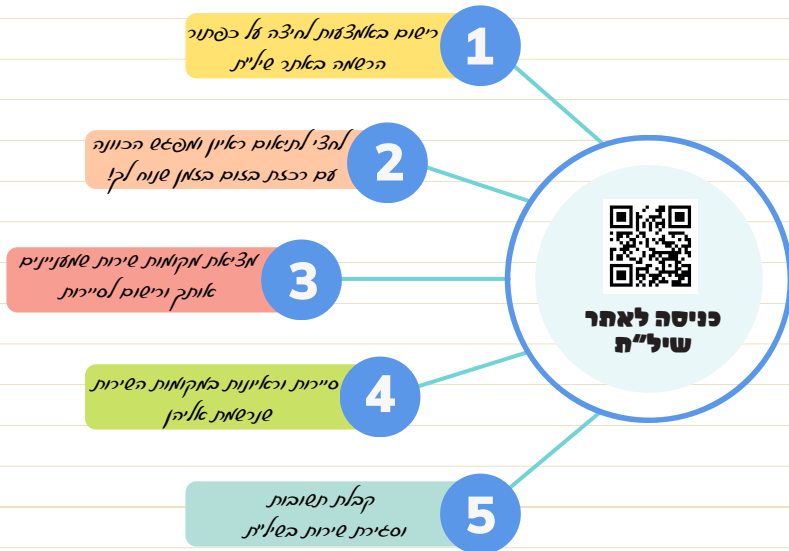

נרשמות בקלות וסוגרות שירות!

מה הלו"ז??