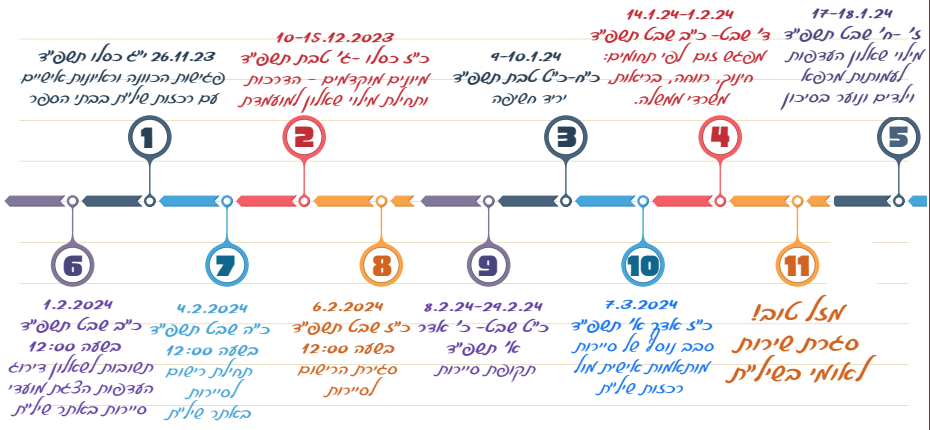

נרשמות בקלות וסוגרות שירות!

מה הלו"ז??