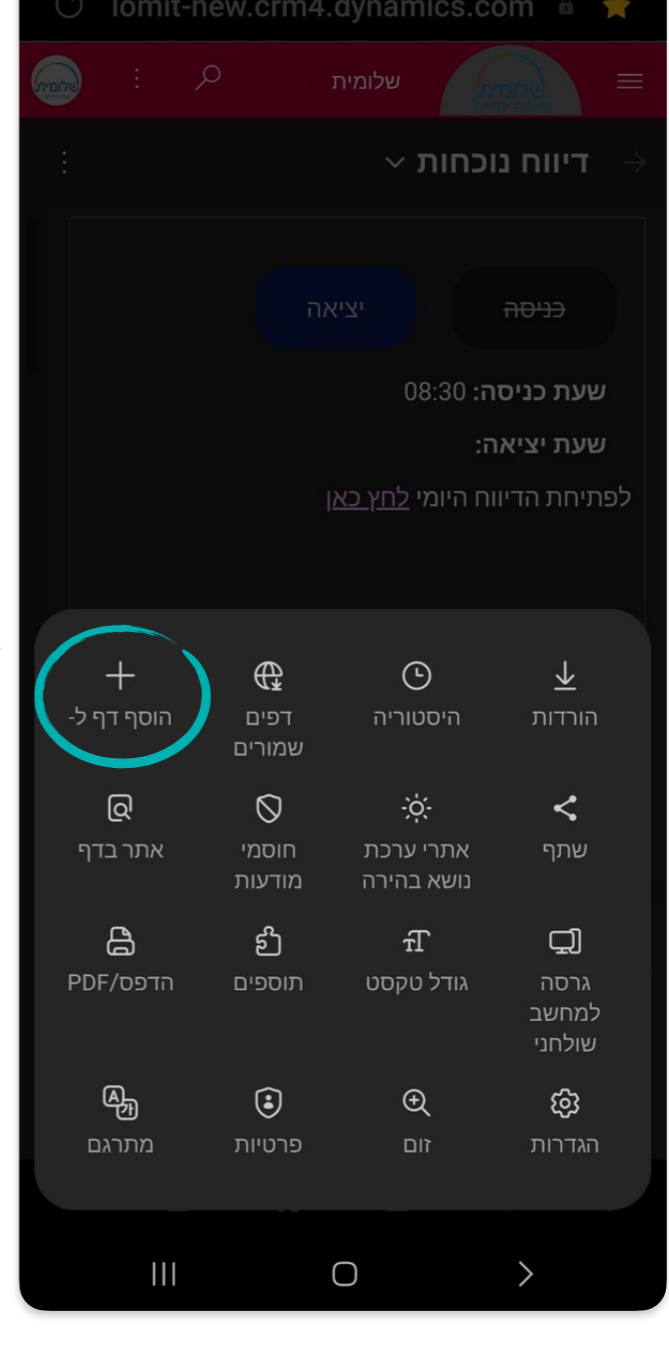

כיצד לשמור את תכנת Crm על המסך בפלאפון הנייד

נחיצו על שולש הקווים המסך מצד שמאל

נחיצו על הפלוס

נחיצו על מסך הבית

נחיצו על הוסף

כיצד להחליף את כתובת הדואר האלקטרוני באאוטלוק

ניכנס לאאוטלוק בפלאפון

נחיצו על הסימון בחלק העליון מצד ימין