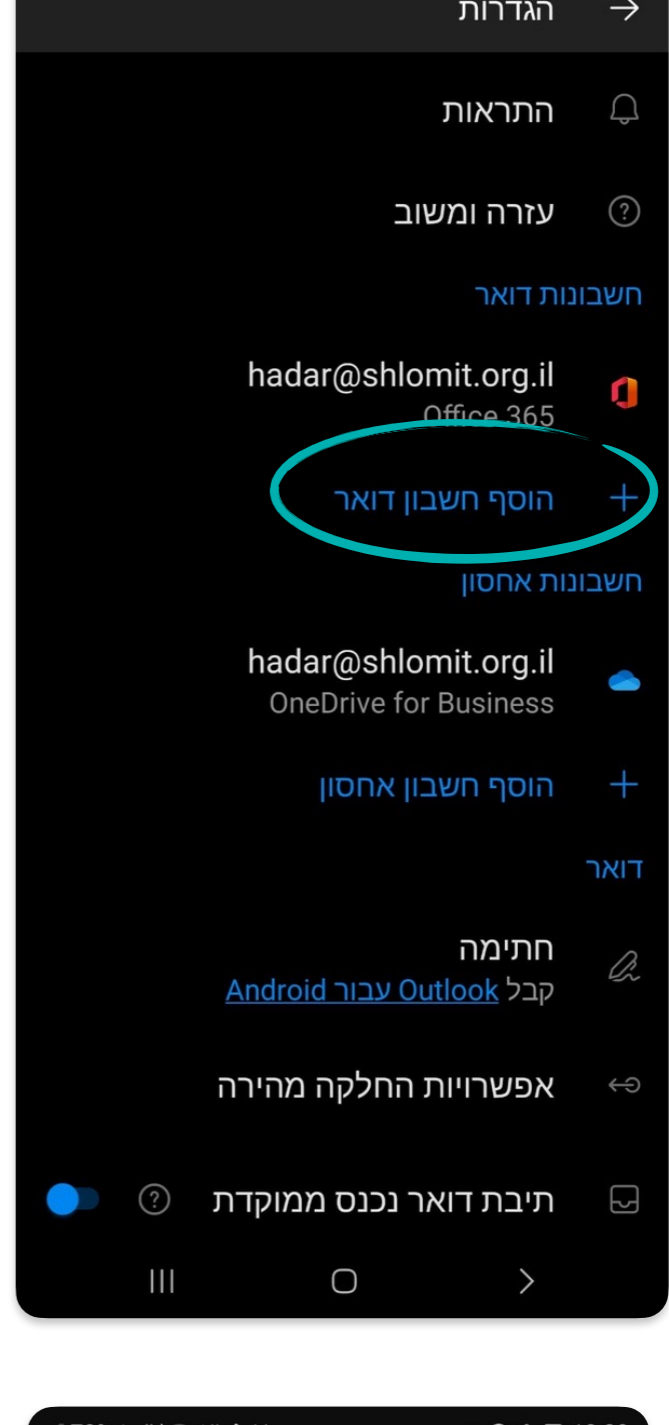

נחיצו על הוסף חשבון דואר