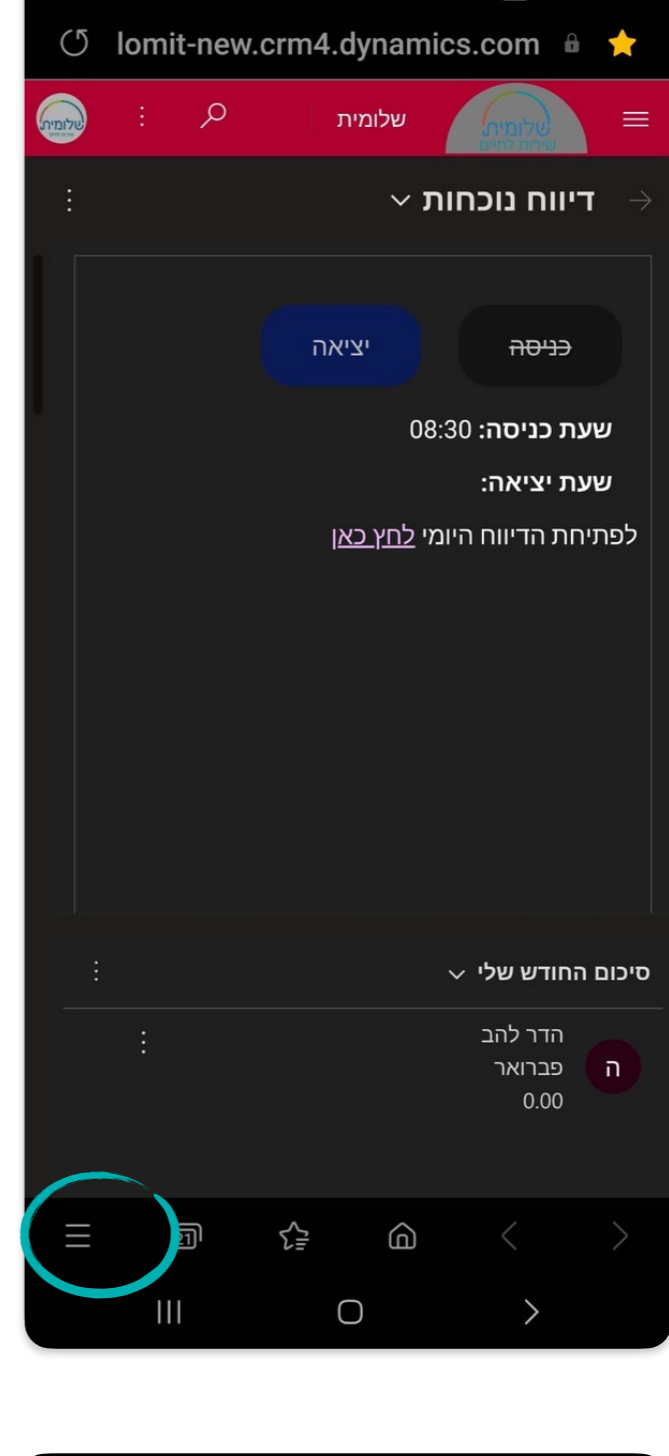

כיצד לשמור את תכנת Crm על המסך בפלאפון הנייד

נחיצו על שולש הקווים המסך מצד שמאל

נחיצו על הפלוס

נחיצו על מסך הבית

נחיצו על הוסף

כיצד להחליף את כתובת הדואר האלקטרוני באאוטלוק

ניכנס לאאוטלוק בפלאפון

נחיצו על הסימון בחלק העליון מצד ימין