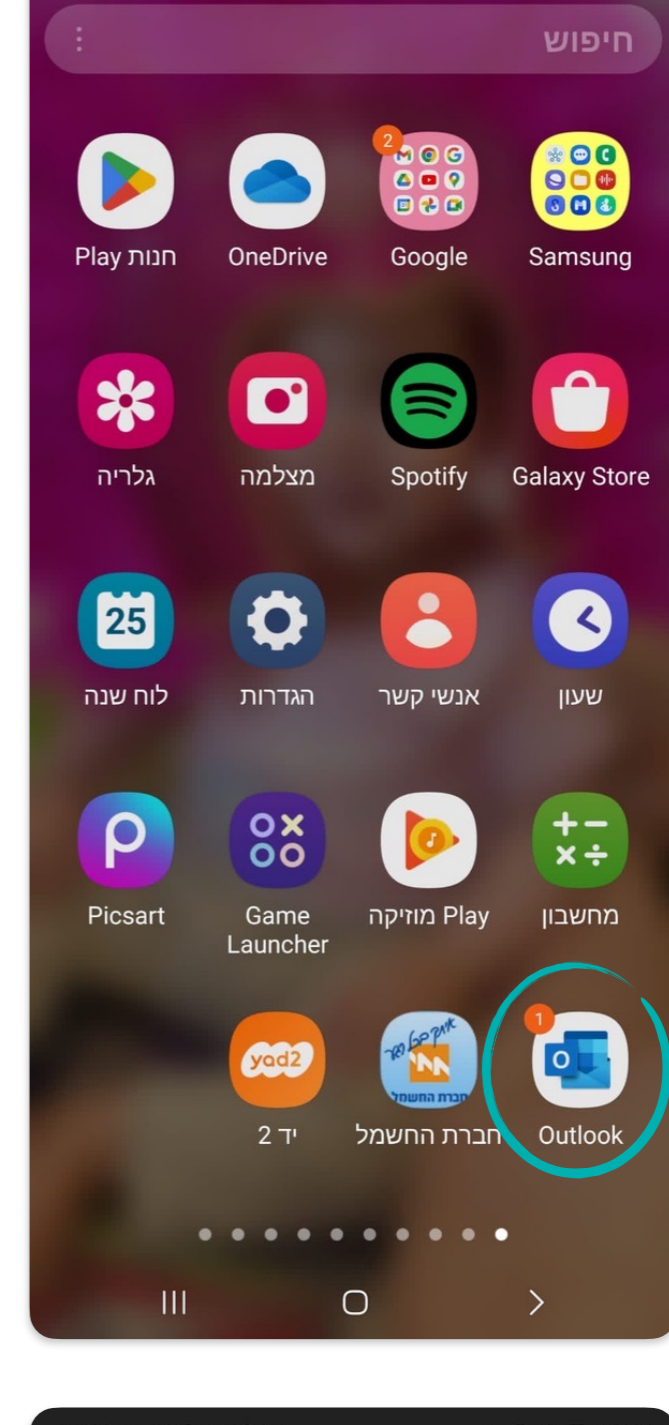

כיצד לשמור את תכנת Crm על המסך בפלאפון הנייד

נחיצו על שולש הקווים המסך מצד שמאל

נחיצו על הפלוס

נחיצו על מסך הבית

נחיצו על הוסף

כיצד להחליף את כתובת הדואר האלקטרוני באאוטלוק

ניכנס לאאוטלוק בפלאפון

נחיצו על הסימון בחלק העליון מצד ימין