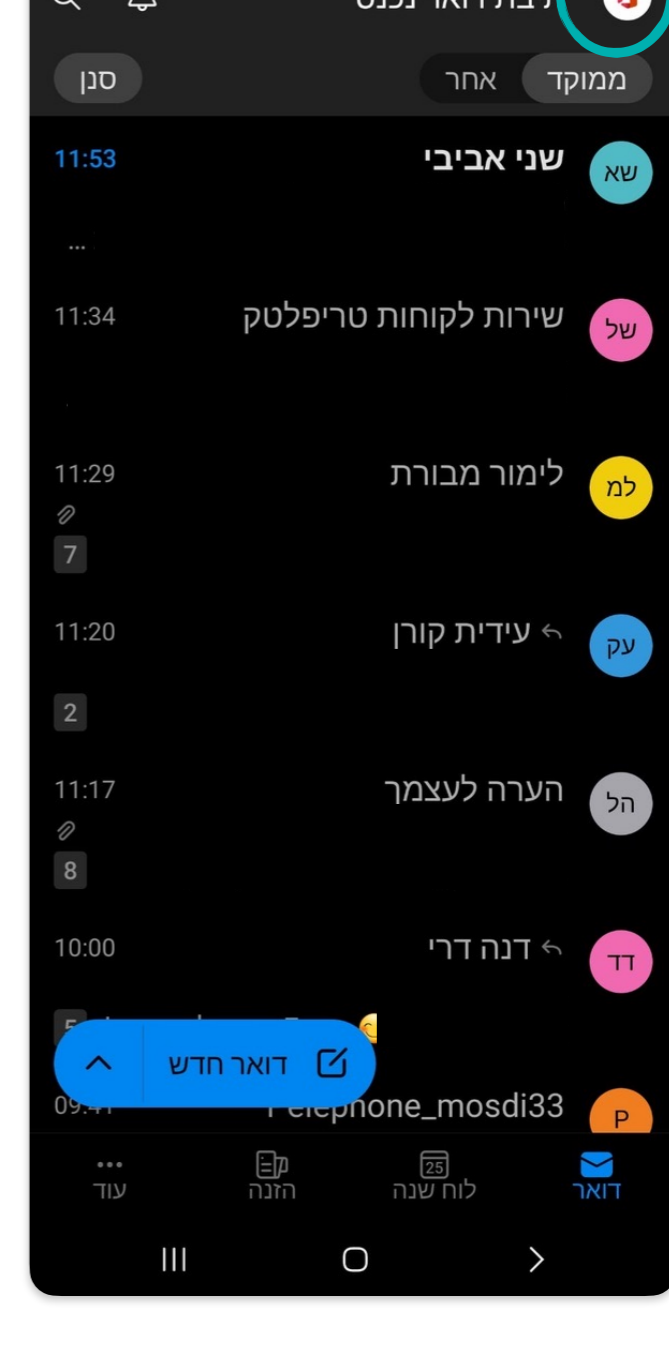

כיצד לשמור את תכנת Crm על המסך בפלאפון הנייד

נחיצו על שולש הקווים המסך מצד שמאל

נחיצו על הפלוס

נחיצו על מסך הבית

נחיצו על הוסף

כיצד להחליף את כתובת הדואר האלקטרוני באאוטלוק

ניכנס לאאוטלוק בפלאפון

נחיצו על הסימון בחלק העליון מצד ימין