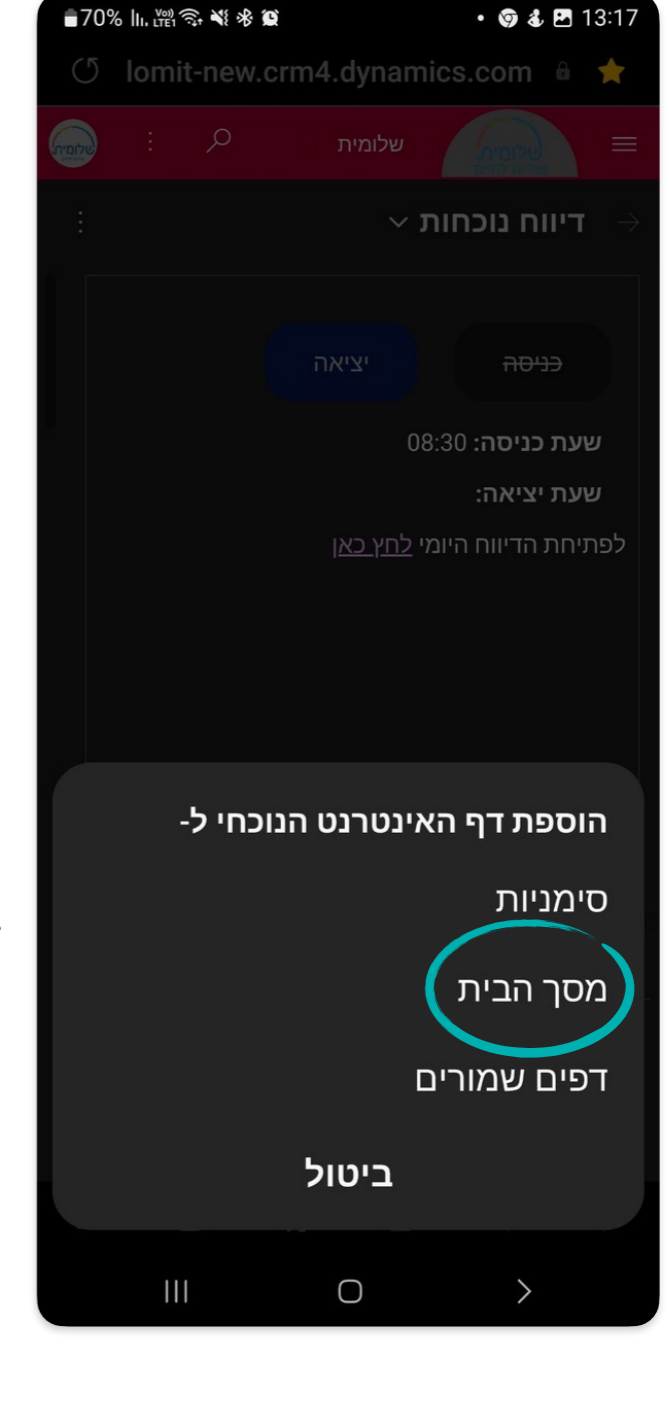

כיצד לשמור את תכנת Crm על המסך בפלאפון הנייד

נחיצו על שולש הקווים המסך מצד שמאל

נחיצו על הפלוס

נחיצו על מסך הבית

נחיצו על הוסף

כיצד להחליף את כתובת הדואר האלקטרוני באאוטלוק

ניכנס לאאוטלוק בפלאפון

נחיצו על הסימון בחלק העליון מצד ימין