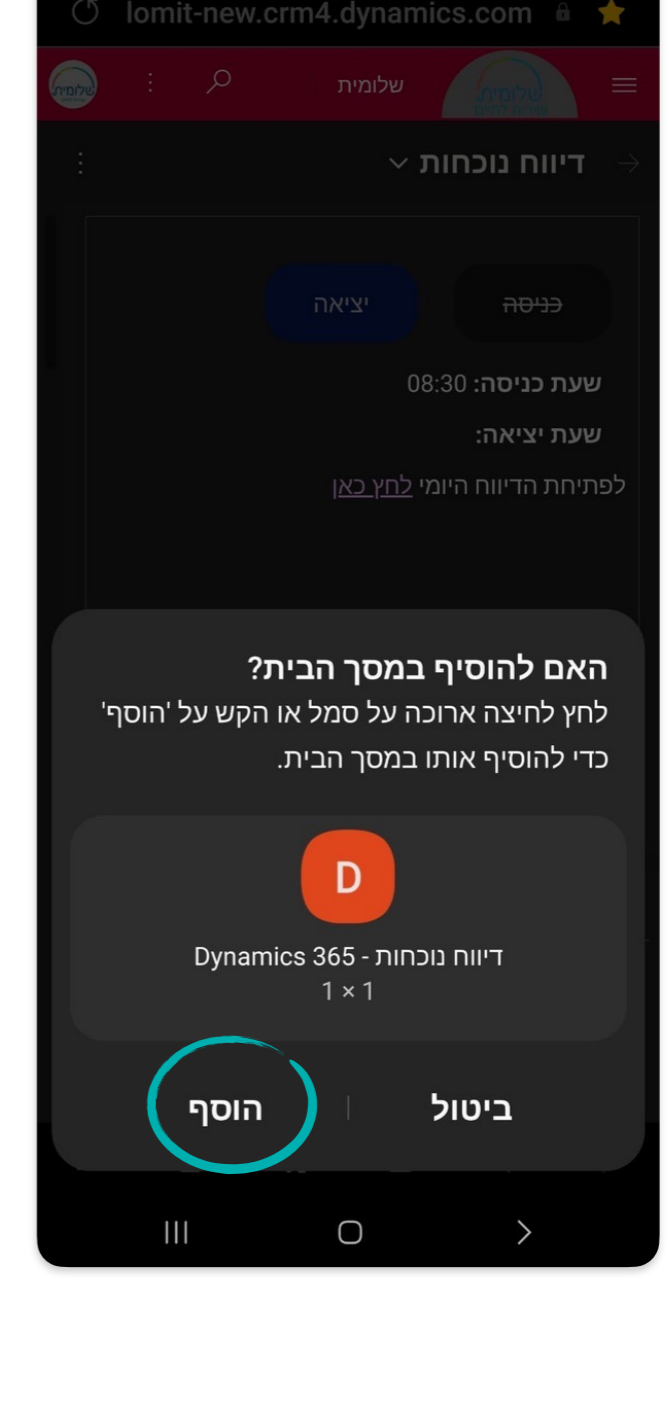

כיצד לשמור את תכנת Crm על המסך בפלאפון הנייד

נחיצו על שולש הקווים המסך מצד שמאל

נחיצו על הפלוס

נחיצו על מסך הבית

נחיצו על הוסף

כיצד להחליף את כתובת הדואר האלקטרוני באאוטלוק

ניכנס לאאוטלוק בפלאפון

נחיצו על הסימון בחלק העליון מצד ימין