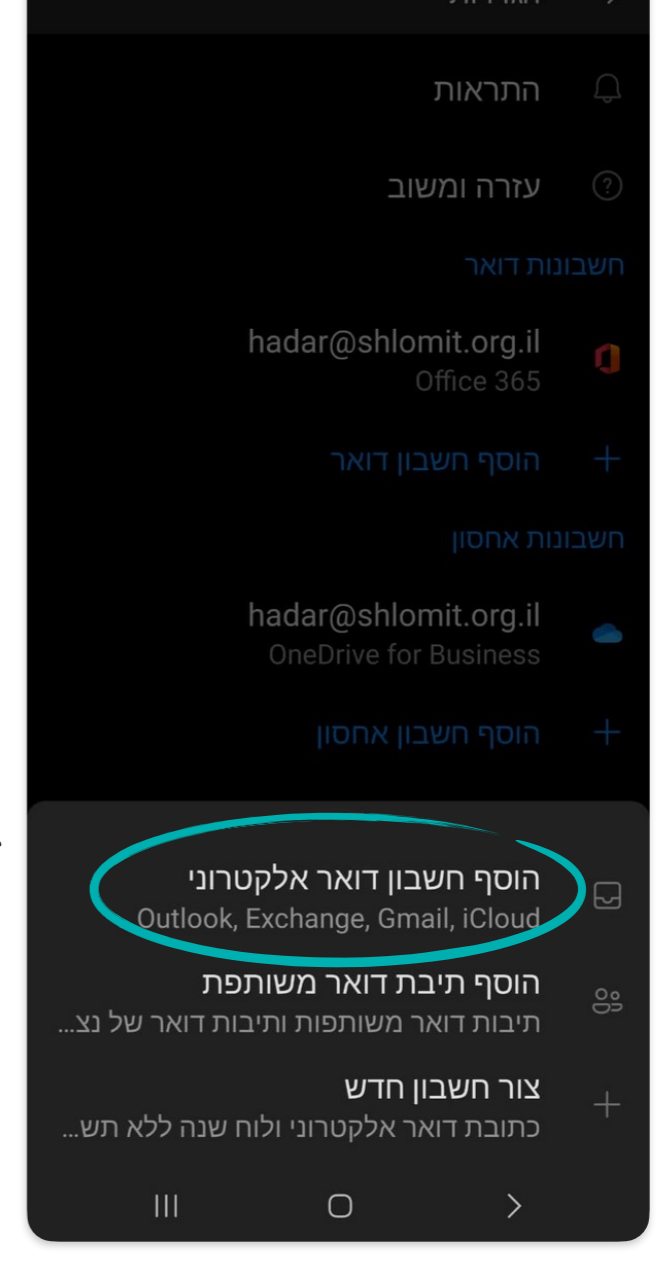

נחיצו שוב על הוסף חשבון דואר אלקטרוני